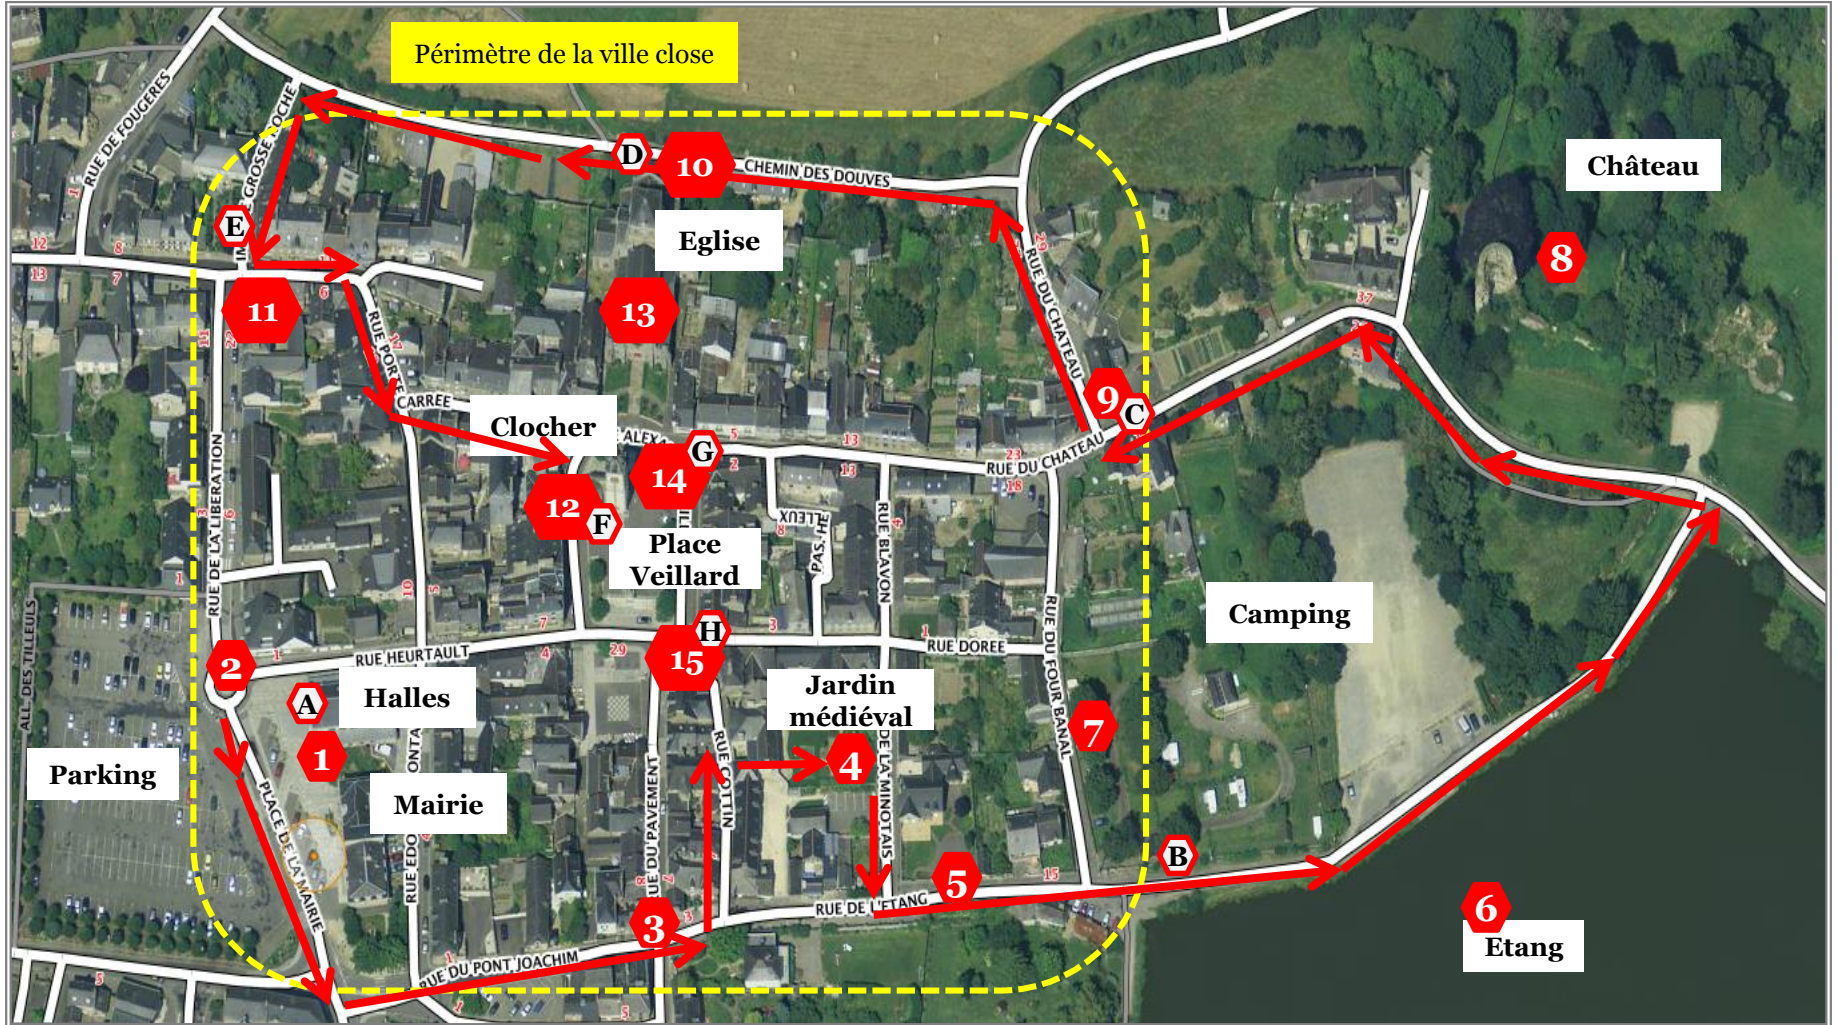

Saint-Aubin-du-Cormier

A la découverte de la ville close

Départ : place du Champ de Foire - Arrivée : place Veillard - Distance : 1,5 km

- Etape du circuit découverte
- Panneau explicatif

Retrouvez ces informations sur notre site internet :
www.saint-aubin-du-cormier.bzh